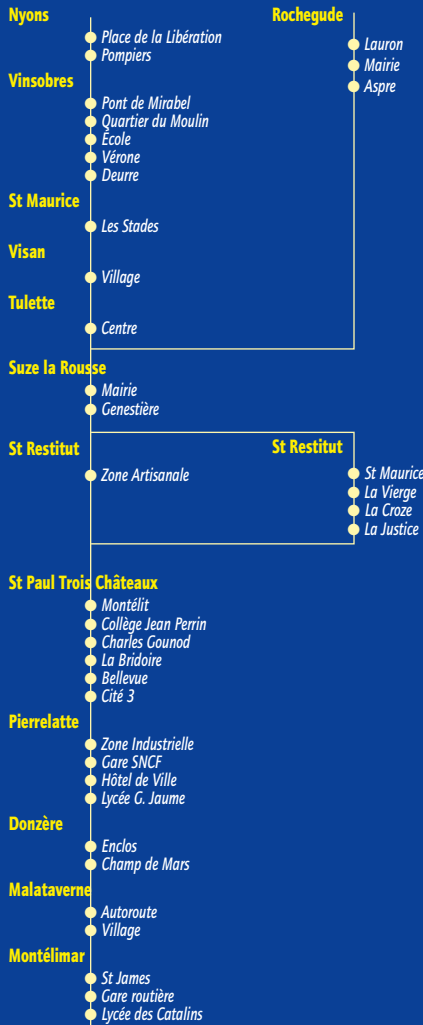

ZONE A (Drôme) - Vacances

Rentrée des classes
le jeudi 2 septembre 2004

Vacances d'hiver

TOUSSAINT
du dimanche 24 octobre 2004
au jeudi 4 novembre 2004

NOEL
du dimanche 19 décembre 2004
au lundi 3 janvier 2005

HIVER
du dimanche 13 février 2005
au lundi 28 février 2005

PRINTEMPS
du dimanche 17 avril 2005
au lundi 2 mai 2005

Vacances d'été
A partir du dimanche 3 juillet 2005

ZONE B (Vaucluse) - Vacances

Rentrée des classes
le jeudi 2 septembre 2004

Vacances d'hiver

TOUSSAINT
du dimanche 24 octobre 2004
au jeudi 4 novembre 2004

NOEL
du dimanche 19 décembre 2004
au lundi 3 janvier 2005

HIVER
du dimanche 6 février 2005
au lundi 21 février 2005

PRINTEMPS
du dimanche 10 avril 2005
au lundi 25 avril 2005

Vacances d'été
A partir du dimanche 3 juillet 2005

POINTS D'ARRÊTS DES LOCALITÉS DESSERVIES

INFORMATIONS HORAIRES

☎ 04 75 51 89 69

Web : <http://www.cg26.fr>

NYONS - ST PAUL TROIS CHATEAUX - PIERRELATTE - MONTE LIMAR

GIE DROME PROVENCALE - Tél : 04.75.96.97.60. ou 04.75.00.27.90

INFORMATIONS HORAIRES

☎ 04 75 51 89 69

Web : <http://www.cg26.fr>

Numéro de service	4401	4403	4405	4407	4411	4413	4415	4417	4419	4421	4423
Jours de circulation : L : Lundi, M : Mardi, Me : Mercredi, J : Jeudi, V : Vendredi, S : Samedi, DF : Dimanche et Fêtes	L	L,M,Me J,V,S	L,M,Me J,V,S	L,M,Me J,V,S	J	Me,S	Me	L,M,J,V	L,M,J,V	L,M,J	V
Circule en	• Période scolaire Drôme	OUI	OUI	OUI	OUI	OUI	OUI	OUI	OUI	OUI	OUI
	• Période scolaire Vaucluse	non	non	non	non	OUI	non	non	non	non	non
	• Vacances hiver Drôme	non	non	non	non	OUI	non	non	non	non	non
	• Vacances hiver Vaucluse	non	non	non	non	OUI	non	non	non	non	non
	• Vacances été	non	non	non	non	OUI	non	non	non	non	non
Renvoi à consulter	4	3		2						1	1
NYONS (PLACE DE LA LIBÉRATION)	05:40	06:30			11:30	12:10	13:20	16:00	17:05	18:30	20:30
VINSOBRE (PONT DE MIRABEL)	05:45	06:35			11:35	12:20	13:30	16:10	17:15	18:40	20:40
VINSOBRE (ECOLE)	05:50	06:40			11:45	12:25	13:35	16:15	17:20	18:45	20:45
ST MAURICE SUR EYGUES (LES STADES)	06:00	06:50			11:55	12:30	13:40	16:20	17:25	18:50	20:50
VISAN	06:05				12:00	12:35			17:30		
TULETTE (CENTRE)	06:10	07:00			12:05	12:40			17:35		
ROCHEGUDE (LAVOIR)	I	I		06:55							
SUZE LA ROUSSE (MAIRIE)	I	07:05		07:10							
ST RESTITUT (VILLAGE)	I	I	07:15	I							
ST PAUL 3 CH. (COLL. J. PERRIN)	06:20	07:20	07:25	07:25							
PIERRELATTE (SNCF)	06:40	07:35	I	07:40							
PIERRELATTE (HOTEL DE VILLE)	06:42	07:37	I	07:42							
PIERRELATTE (LYCEE G. JAUME)	I	07:40	07:45	07:45							
DONZÈRE (CHAMP DE MARS)	06:50										
MALATAVERNE (AUTOROUTE)	06:55										
MALATAVERNE (VILLAGE)	07:00										
MONTE LIMAR (GARE ROUTIERE)	07:15										
MONTE LIMAR (CATALINS)	07:25										

TARIFS : réductions accordées sur le réseau départemental

Titres proposés	Bénéficiaires	Réductions accordées⁽¹⁾	Pièces justificatives
ABONNEMENT MENSUEL	Tous voyageurs	de 40 à 60% suivant la distance⁽²⁾	Néant
	RMISTes	50%	Carte délivrée par une Commission Locale d'Insertion
BILLET	Personnes ayant un taux d'invalidité supérieur à 50%	50%	Carte d'invalidité
	Familles nombreuses		Carte de famille nombreuse
	RMISTes		Carte délivrée par une Commission Locale d'Insertion

Nouvelle tarification jeune sur le réseau départemental

Abonnement Mensuel	Bénéficiaires	Tarifs	Pièces justificatives
Tonic -26 Déplacements illimités sur les lignes du réseau départemental	Jeune ayant - de 26 ans	23 €	Pièce d'identité
Tonic scolaire uniquement pour la liaison Domicile - Ecole	Scolaire	15 €	Certificat de scolarité
Ticket unité	Bénéficiaires	Tarifs	Pièces justificatives
50% de réduction	jeune ayant - de 26 ans	1 zone : 1 € 2 zones : 2 € 3 zones : 2,8 € 4 zones : 3,5 €	Pièce d'identité

(1) Réductions accordées à partir du minimum de perception.
(2) Se renseigner auprès du transporteur afin de connaître la réduction accordée.

1 : Correspondance avec la ligne n°36 en provenance de Montélimar

2 : Correspondance avec la ligne 42 pour Montélimar.